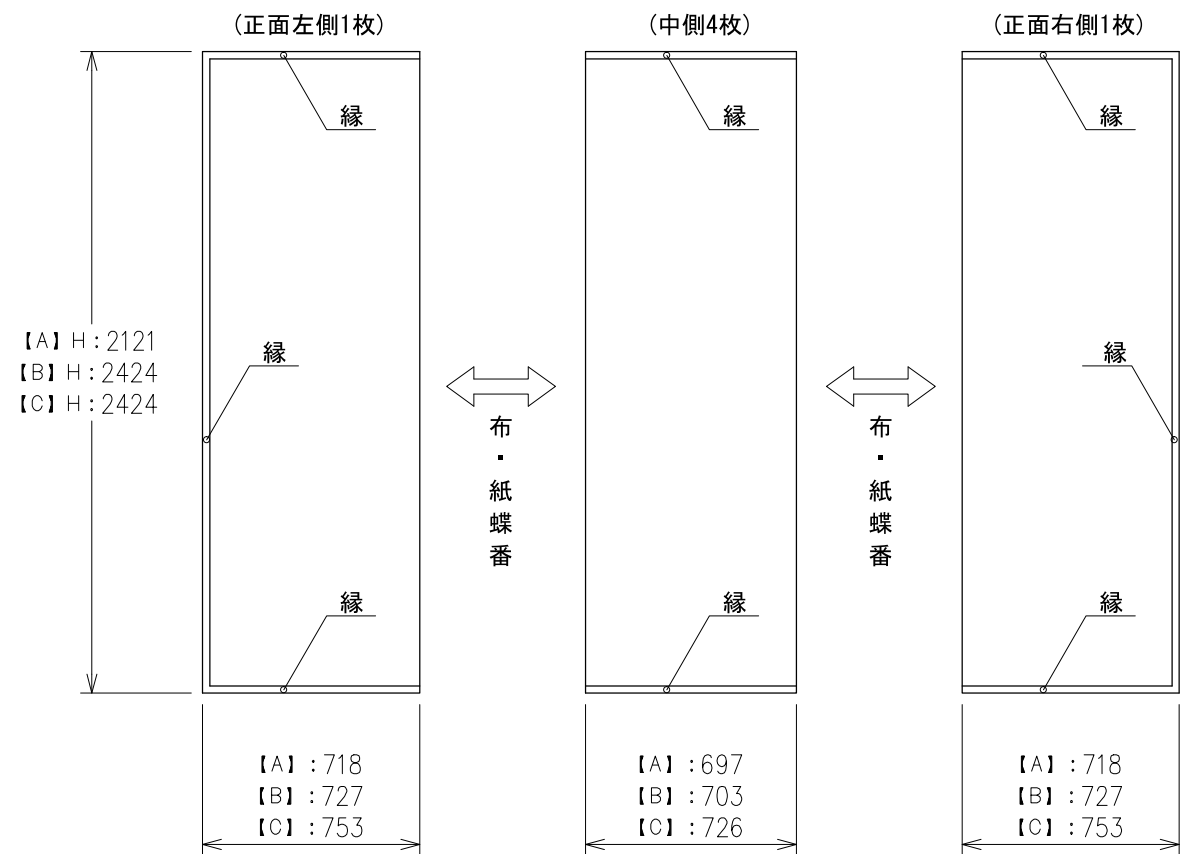

6曲金屏風規格図 - 1

6曲 規格寸法

型式		仕上り寸法		格子寸法			椽寸法(mm)	
		【H】	【W】	【H】	【W】	【T】	【見付】	【見込】
A	規格 【7尺】	尺	7.0 × 2.37	6.86 × 2.30 × 0.055			21.0 × 18.0	
		mm	2,121 718	2,079 697 16.5				
B	規格 【8尺】	尺	8.0 × 2.40	7.84 × 2.32 × 0.066			24.0 × 21.0	
		mm	2,424 727	2,376 703 20.0				
C	ホール用 【8尺】	尺	8.0 × 2.49	7.82 × 2.40 × 0.066			27.0 × 21.0	
		mm	2,424 753	2,371 726 20.0				

仕様

表面	:
縁	: カシューウルシ塗り
金具	: 金色メッキ装飾金具
構造図	: 別紙
格子	: 別紙格子略図に詳細有り
*1本(半双)を広げた横幅 3300~3500	