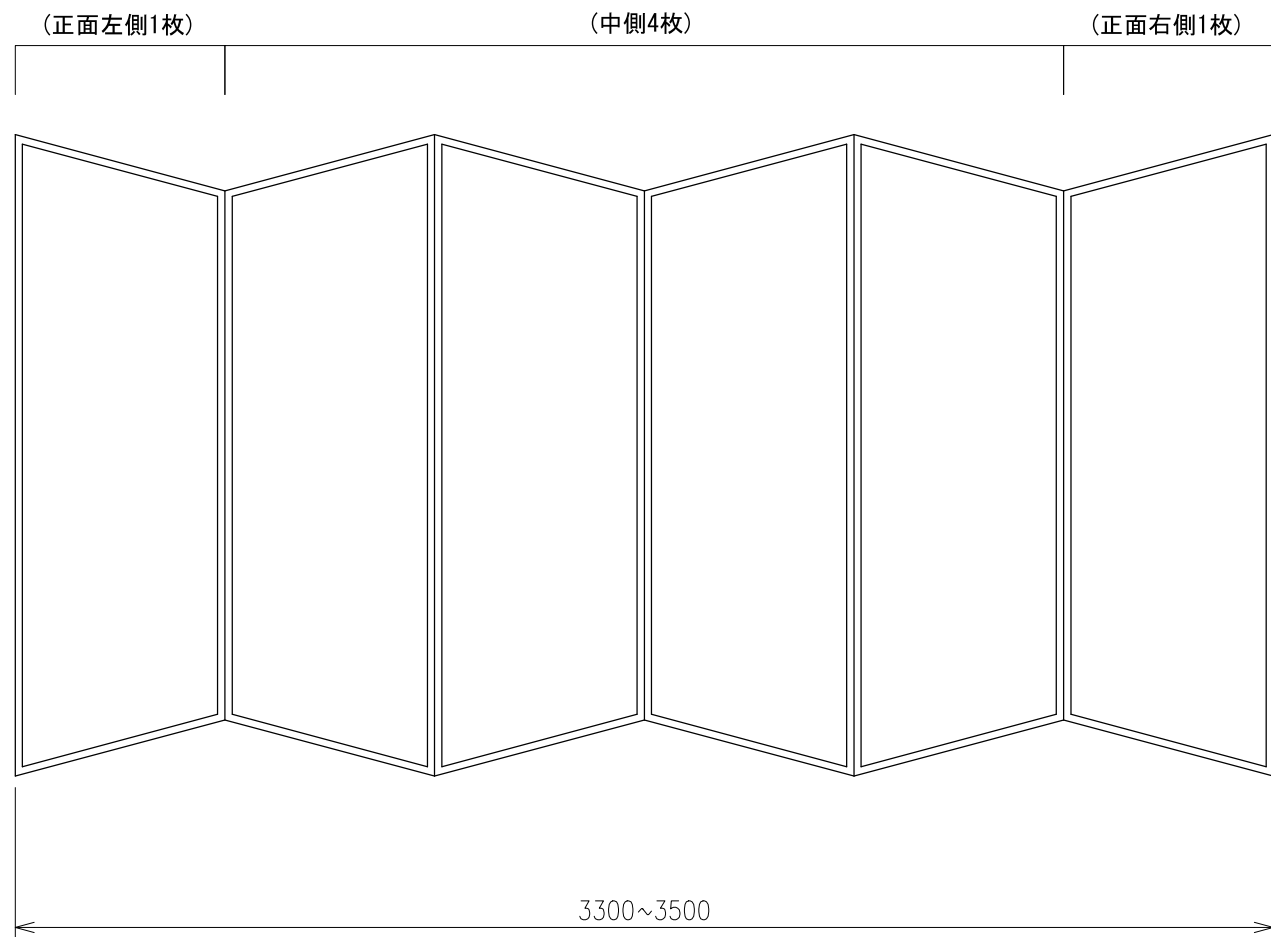

6曲金屏風規格図 - 1

6曲 規格寸法

型式		仕上り寸法		格子寸法			椽寸法(mm)	
		【H】	【W】	【H】	【W】	【T】	【見付】	【見込】
A	規格 【7尺】	尺	7.0 × 2.37	6.86 × 2.30 × 0.055			21.0 × 18.0	
		mm	2,121 718	2,079 697 16.5				
B	規格 【8尺】	尺	8.0 × 2.40	7.84 × 2.32 × 0.066			24.0 × 21.0	
		mm	2,424 727	2,376 703 20.0				
C	ホール用 【8尺】	尺	8.0 × 2.49	7.82 × 2.40 × 0.066			27.0 × 21.0	
		mm	2,424 753	2,371 726 20.0				

仕様

表面	:
縁	: カシューウルシ塗り
金具	: 金色メッキ装飾金具
構造図	: 別紙
格子	: 別紙格子略図に詳細有り
*1本(半双)を広げた横幅 3300~3500	